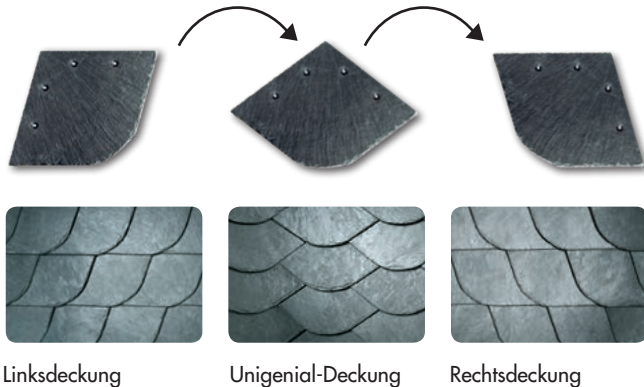

Das Schiefer-Befestigungssystem für kluge Rechner.

Schieferform voller Möglichkeiten.

Krongut Bornstedt, Unesco Weltkulturerbe, ca. 3200 m² PRIMERO-FIXX[®] Rechtecker

Genial einfach – genial schnell:

- erheblich schnellere Flächeneindeckung*
- widerspricht nicht den Fachregeln
- bauaufsichtlich zugelassen
- dauerhaft haltbar
- millionenfach bewährt

* (als bei herkömmlicher Handnagelung bzw. Handverschraubung bei schablonierten Decksteinen)

Wir machen mehr aus Schiefer.

IHRE VORTEILE:

- drei Verlegemöglichkeiten mit einem Deckstein
- einfache Lagerhaltung
- geringe Stückzahlen pro Quadratmeter
- hochwertige Optik
- leichte Handhabung

Unigenial®-Rundbogen

Unigenial®-Schablone 74°

Vergleichen Sie selbst

Beispiel **Dacheindeckung:**

Schieferformat	Einzelstein	ca. Bedarf
PRIMERO Schuppen-Schablone 30 x 25 R		ca. 29,7 Stück pro m ²
PRIMERO Unigenial® Schablone 74° 30er		ca. 20,9 Stück pro m ² ca. 30% Ersparnis!

Beispiel **Fassadeneindeckung:**

Schieferformat	Einzelstein	ca. Bedarf
PRIMERO Schuppen-Schablone 26 x 21 R		ca. 35,1 Stück pro m ²
PRIMERO Unigenial® Schablone 74° 25er		ca. 25,4 Stück pro m ² ca. 30% Ersparnis!