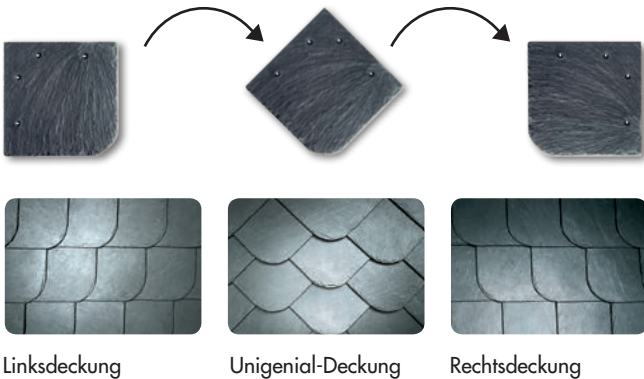

Das Schiefer-Befestigungssystem für kluge Rechner.

Schieferform voller Möglichkeiten.

Krongut Bornstedt, Unesco Weltkulturerbe, ca. 3200 m² PRIMERO-FIXX[®] Rechtecker

Genial einfach – genial schnell:

- erheblich schnellere Flächeneindeckung*
- widerspricht nicht den Fachregeln
- bauaufsichtlich zugelassen
- dauerhaft haltbar
- millionenfach bewährt

* (als bei herkömmlicher Handnagelung bzw. Handverschraubung bei schablonierten Decksteinen)

Wir machen mehr aus Schiefer.

IHRE VORTEILE:

- drei Verlegemöglichkeiten mit einem Deckstein
- einfache Lagerhaltung
- geringe Stückzahlen pro Quadratmeter
- hochwertige Optik
- leichte Handhabung

Unigenial®-Rundbogen

Unigenial®-Schablone 74°

Vergleichen Sie selbst

Beispiel **Dacheindeckung:**

Schieferformat	Einzelstein	ca. Bedarf
PRIMERO Schuppen-Schablone 30 x 25 R		ca. 29,7 Stück pro m ²
PRIMERO Unigenial® Schablone 74° 30er		ca. 20,9 Stück pro m ² ca. 30% Ersparnis!

Beispiel **Fassadeneindeckung:**

Schieferformat	Einzelstein	ca. Bedarf
PRIMERO Schuppen-Schablone 26 x 21 R		ca. 35,1 Stück pro m ²
PRIMERO Unigenial® Schablone 74° 25er		ca. 25,4 Stück pro m ² ca. 30% Ersparnis!