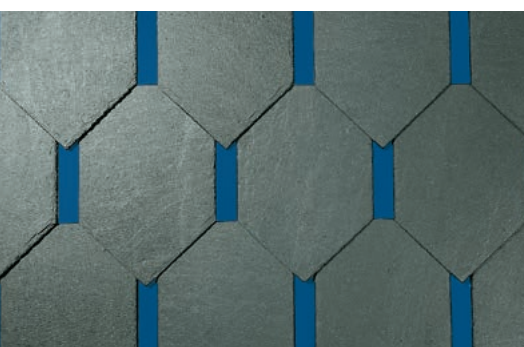

PRIMERO DEKOR

Mit dekorativem Schiefer kreativ gestalten!

Dekorative Schieferfassaden

PRIMERO DEKOR

Schafft kreative Freiräume für Planer, Handwerker und Bauherren.

PRIMERO DEKOR Rechtecker
(hier mit weißem Fugenband)
in **PRIMERO-FIXX**® Ausführung.

PRIMERO DEKOR Octogones
(hier mit blauem Fugenband)
in **PRIMERO-FIXX**® Ausführung.

PRIMERO DEKOR Spitzplättchen/
gerade (hier mit rotem Fugenband)
in **PRIMERO-FIXX**® Ausführung.

Neue kreative Freiräume für die Kombination von Formen und Farben an der Fassade schafft **PRIMERO DEKOR**. Abgestimmt auf Fensterrahmen, über Dachdeckungen bis hin zu unterschiedlichen Auf- und Anbauten und vielem mehr, unterstreichen **PRIMERO DEKOR** Schieferfassaden die Wirkung eines Gebäudekörpers. Innovativ und variantenreich setzt **PRIMERO DEKOR** gestalterische Schwerpunkte.

Zwei Materialien in Kombination

Aluminium-Fugenbänder und Schiefer werkseitig miteinander verbunden. Moderne kombiniert mit Tradition eröffnet den Dialog an der Fassade. Gemeinsam bilden Sie eine interessante Design-Komponente, schaffen ein homogenes Deckbild, bieten Abwechslungsreichtum und hohe Materialwertigkeit.

Mit den sechs Kernfarben des **PRIMERO DEKOR** Programms (weitere auf Anfrage) und den verschiedenen Schieferformaten sowie Steingrößen, findet man für fast jede Fassadensituation eine passende Lösung. Die Entscheidung über Größe, Form und Farbe der **PRIMERO DEKOR** Variation lässt sich dabei perfekt auf die Architektur und Gestaltung des Baukörpers abstimmen.