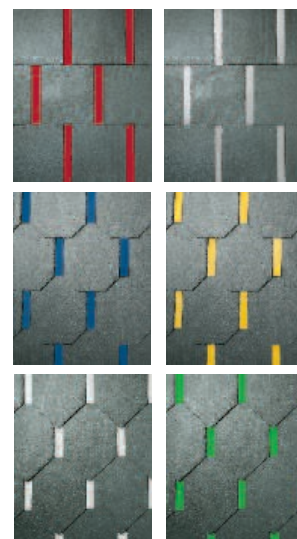

PRIMERO-FIXX®

Lösung komplett!

PRIMERO DEKOR wird mit Hilfe des **PRIMERO-FIXX**® Befestigungssystems verlegt. Der Schiefer ist werkseitig vorgelocht und mit **PRIMERO-FIXX**® Einsätzen aus Polyamid versehen. Gemeinsam mit dem darauf abgestimmten **PRIMERO-FIXX**® Edelstahl Nagel und den dazu gehörigen **PRIMERO-FIXX**® Nagelgeräten bietet das System eine einfache, schnelle und haltbare Befestigung.