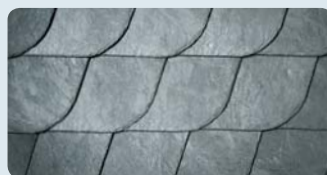

IHRE VORTEILE:

- drei Verlegemöglichkeiten mit einem Deckstein
- einfache Lagerhaltung
- geringe Stückzahlen pro Quadratmeter
- hochwertige Optik
- leichte Handhabung

#Formate in den Steingrößen 20er, 25er, 30er und 35er erhältlich.

... ALS RUNDBOGEN#

Links-Deckung

WARIO-Deckung

1. Drehung

Rechts-Deckung

2. Drehung

... ALS SCHABLONE# 74°

Links-Deckung